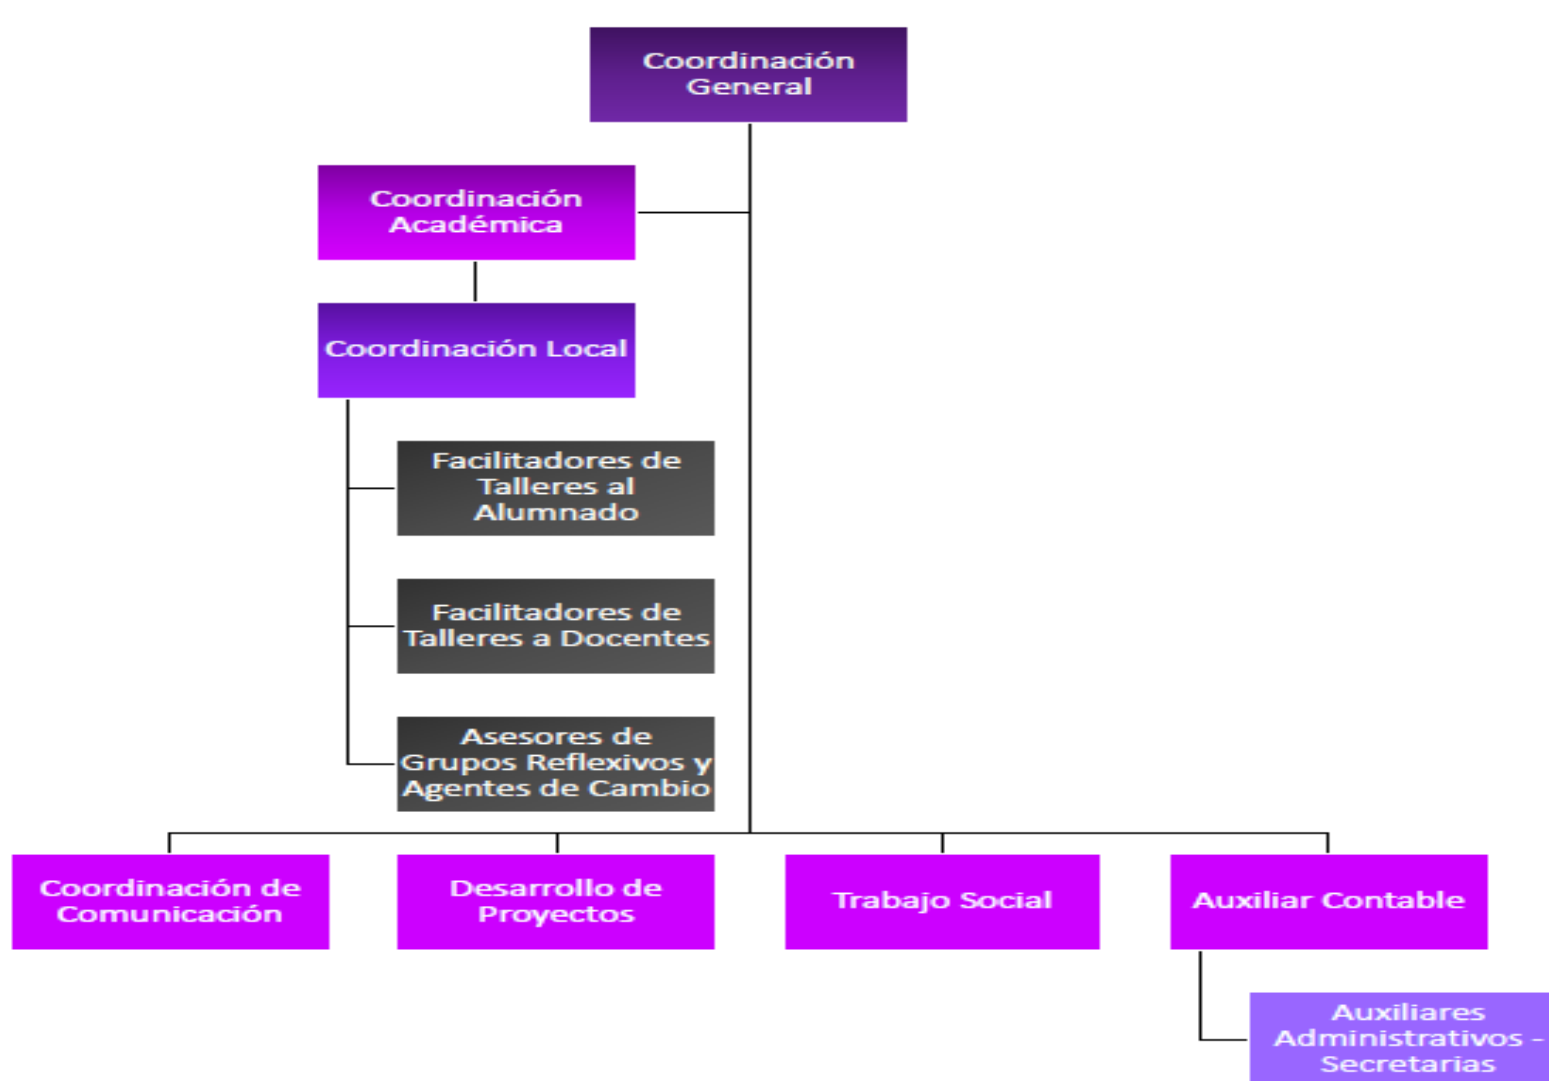

Dirección de Investigación y Desarrollo Educativo

COORDINACIÓN DEL PEEPSIDA