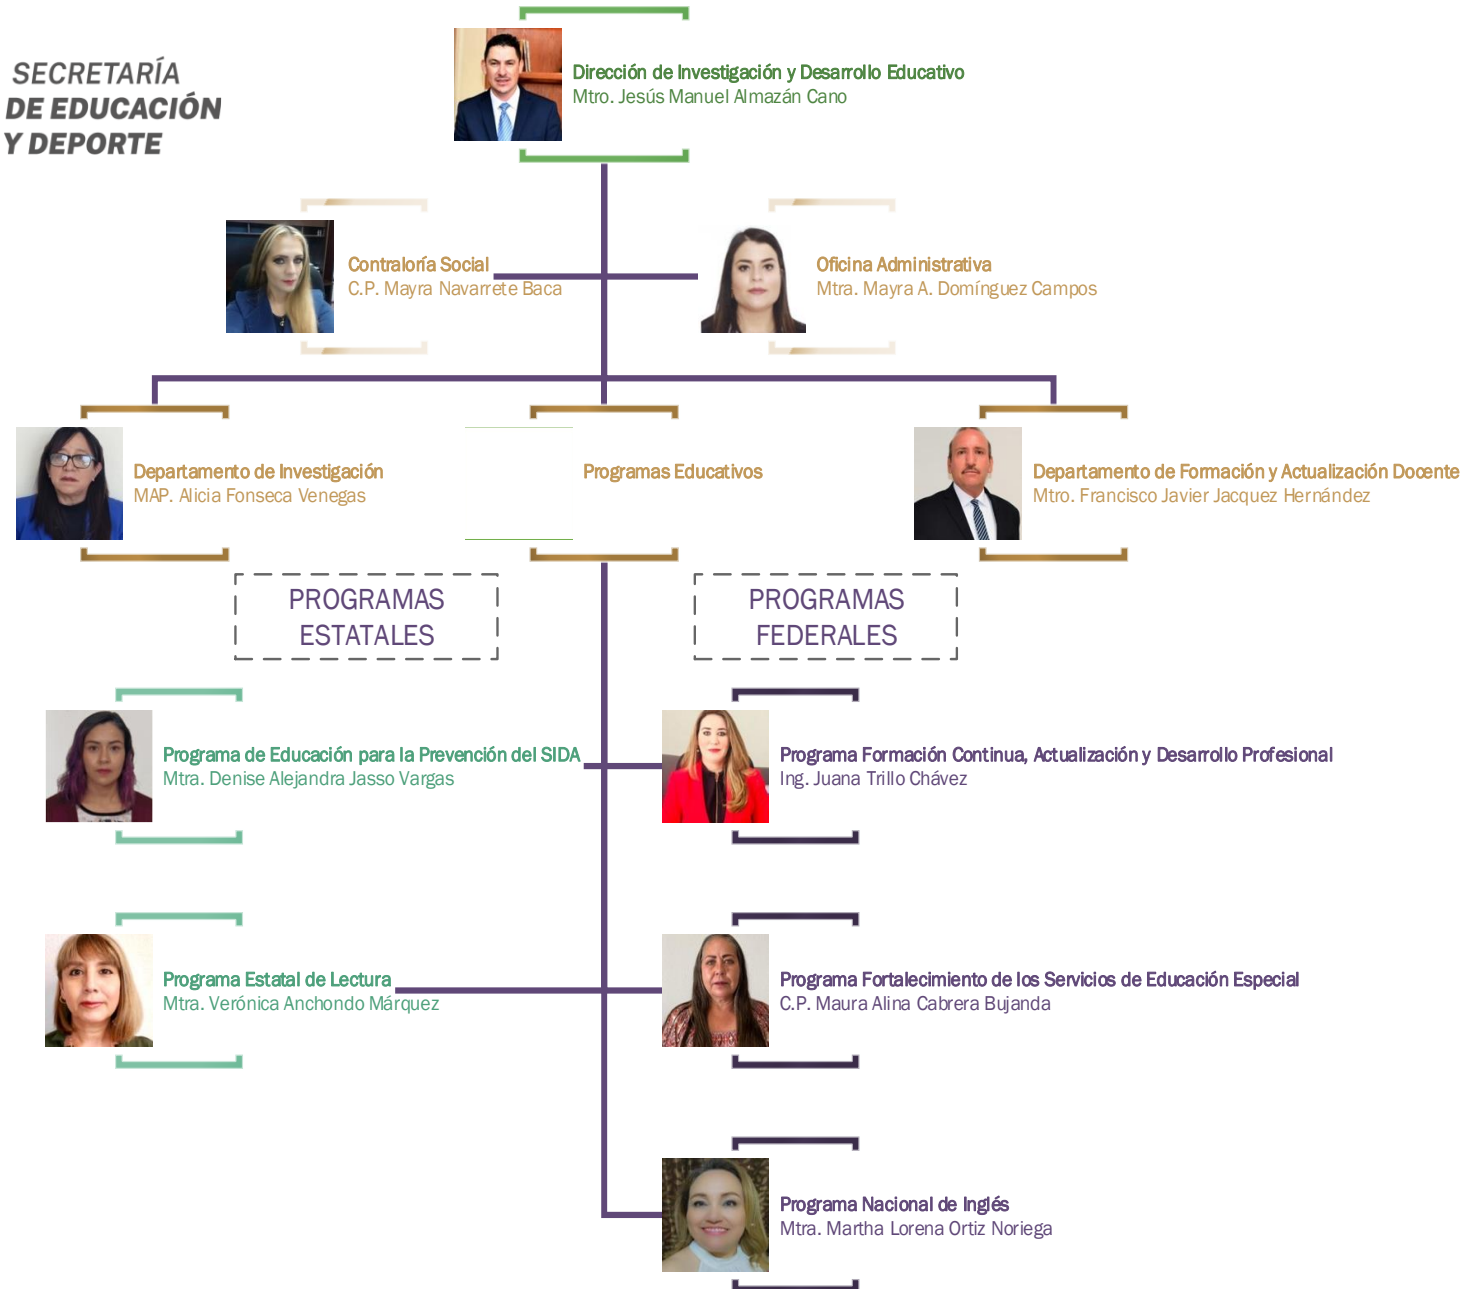

Dirección de Investigación y Desarrollo Educativo ORGANIGRAMA

**SECRETARÍA
DE EDUCACIÓN
Y DEPORTE**

Enero, 2023

Dirección de Investigación y Desarrollo Educativo

DEPARTAMENTO DE INVESTIGACIÓN

Dirección de Investigación y Desarrollo Educativo DEPARTAMENTO DE FORMACIÓN Y ACTUALIZACIÓN DE DOCENTES. PROGRAMA DE FORTALECIMIENTO A LA EXCELENCIA ACADÉMICA.

Dirección de Investigación y Desarrollo Educativo

COORDINACIÓN DEL PROGRAMA ESTATAL DE LECTURA (PEL)

Dirección de Investigación y Desarrollo Educativo

OFICINA ADMINISTRATIVA

Dirección de Investigación y Desarrollo Educativo

ORGANIGRAMA FUNCIONAL